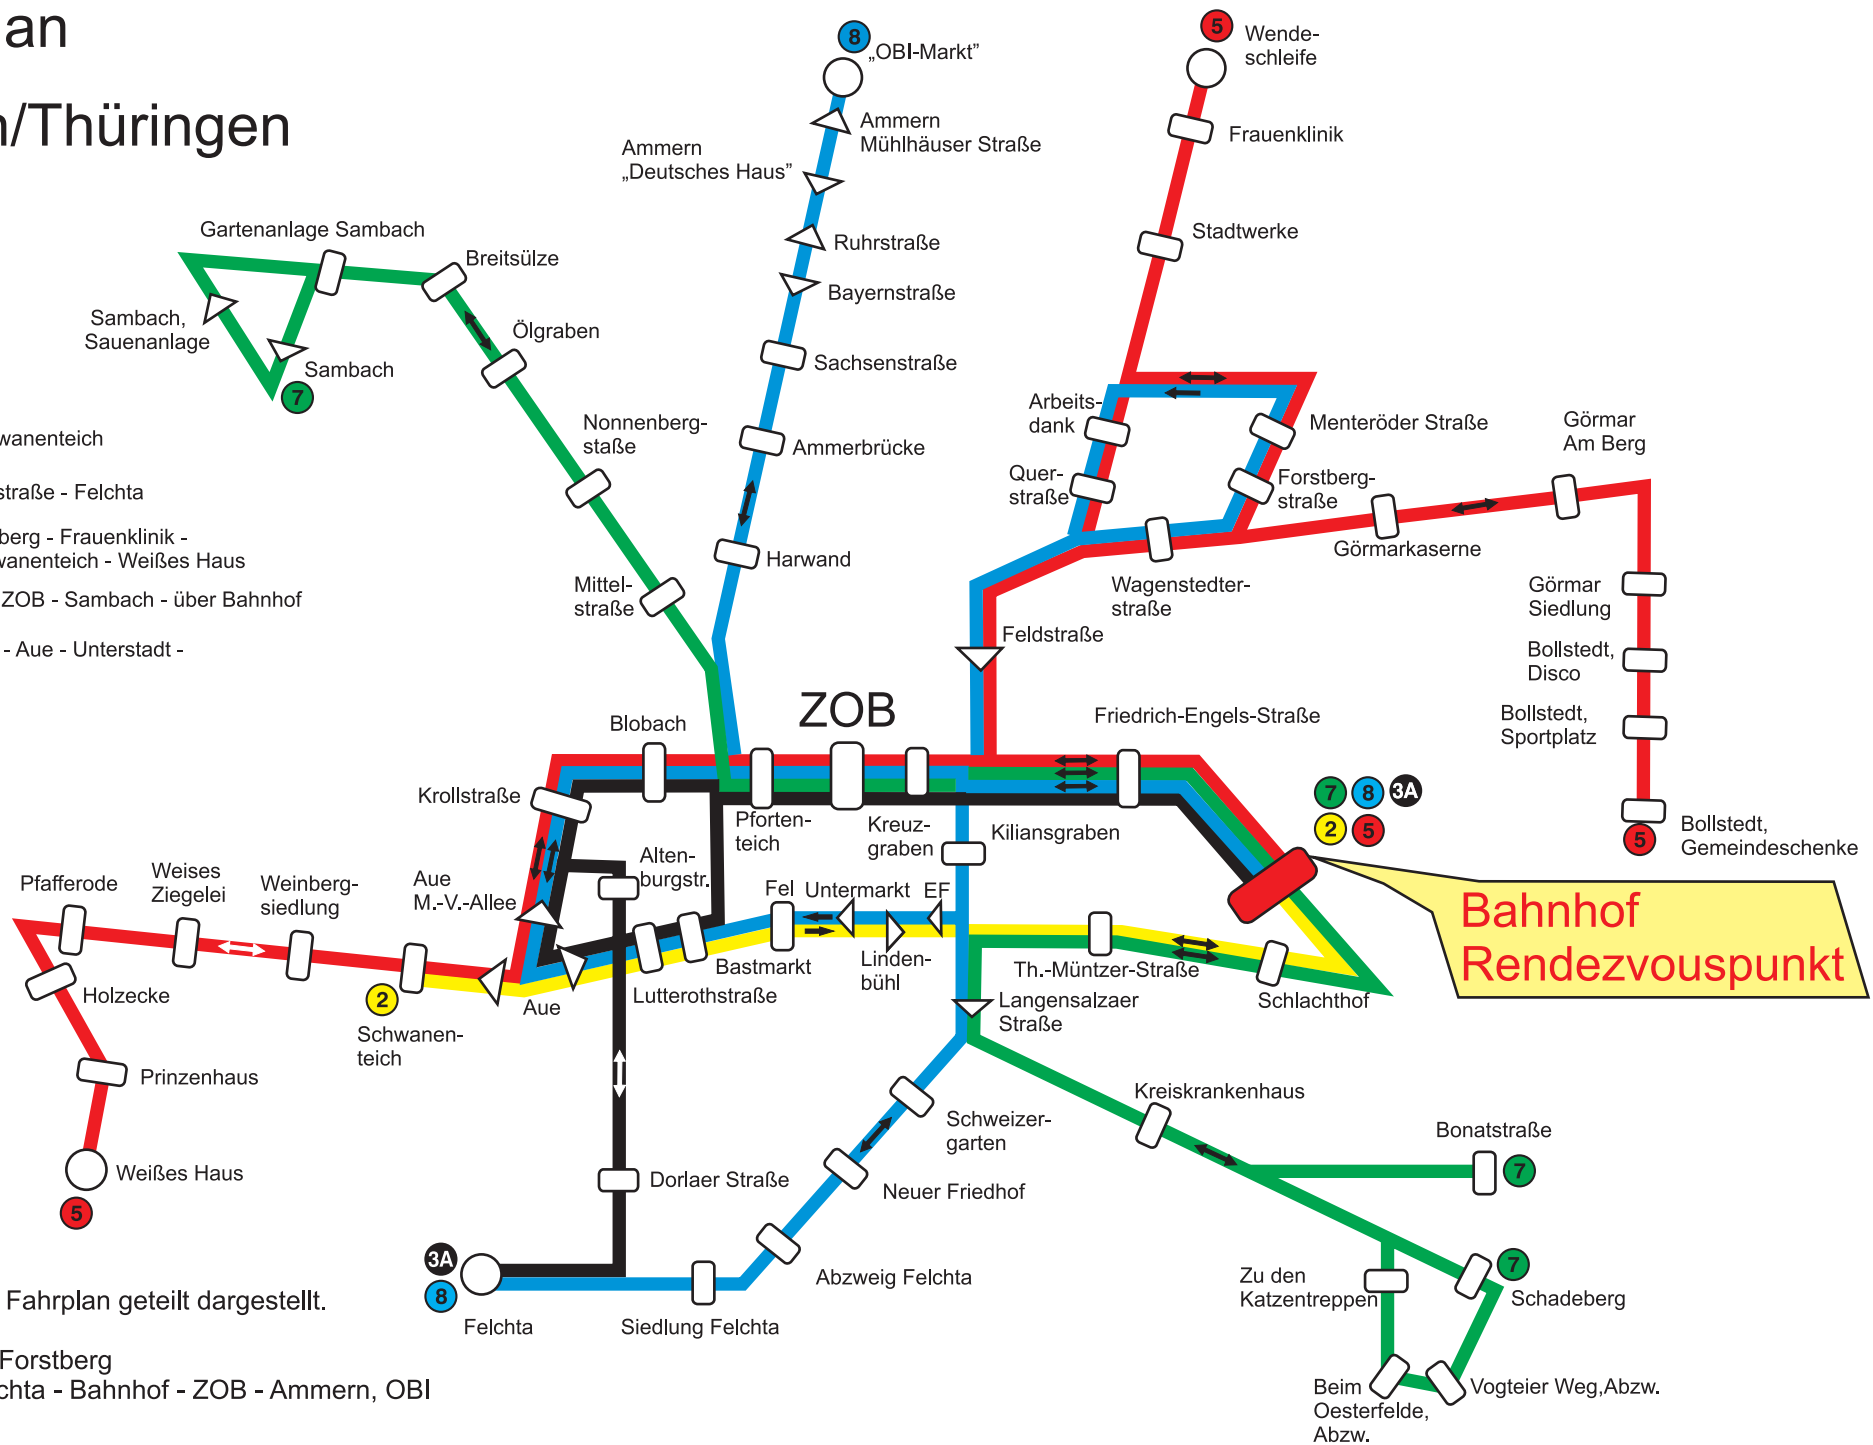

# Linienetzplan

## Kommunalverkehr

### Mühlhausen/Thüringen

- 2** Bahnhof - Unterstadt - Schwanenteich
- 3A** Bahnhof - ZOB - Altenburgstraße - Felchta
- 5** (Bollstedt) - Görmar - Forstberg - Frauenklinik -  
Bahnhof - Oberstadt - Schwanenteich - Weißes Haus
- 7** Bonatstraße - An der Trift - ZOB - Sambach - über Bahnhof
- 8** Ammern - Forstberg - ZOB - Aue - Unterstadt -  
Neuer Friedhof - Felchta

-  Haltestelle beidseitig
-  Haltestelle einseitig
-  Wendeschleife
-  Fahrtrichtung

Die Linie 8 wird im Fahrplan geteilt dargestellt.

8/1 fährt über den Forstberg

8/2 fährt direkt Felchta - Bahnhof - ZOB - Ammern, OBI